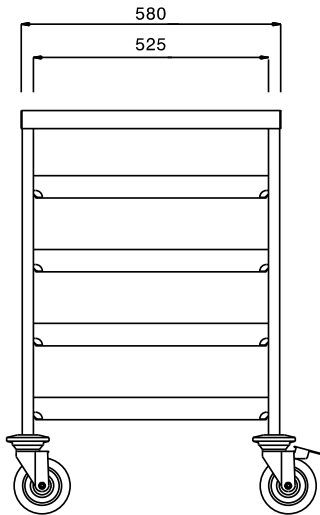

#### Product Nr.

Regaalwagen met 4 paar geleiders voor korven 500x500 mm met een geleiderafstand van 165 mm. Uitgevoerd met een vlak roestvrijstalen bovenblad.

Roestvrijstalen buisframe Ø25 mm met gelaste roestvrijstalen geleiders. De geleiders in L-vormige uitvoering met anti doorschuifnokken. 4 zwenkwielen Ø125 mm, 2 met rem. 4 rubber stootringen.

### Uitvoering

- Frame van roestvrijstalen buis 25 mm, volledig gelast.
- L-vormige geleiders met anti-doorschuifnokken aan beide uiteinden.
- Ontworpen voor het transport van afwasmachine korven van 500x500 mm.
- Het buisframe dient tevens als ergonomische handgreep.
- Vier zwenkwielen Ø125 mm, waarvan 2 met rem, voorzien van kunststof bumpers.

### Constructie

- Volledig van roestvrijstaal 1.4301 (AISI304).

Goedkeuring \_\_\_\_\_

**Algemene gegevens**

Externe afmetingen, lengte 361246 (DRT4T)	645 mm
Externe afmetingen, breedte	645 mm
Externe afmetingen, hoogte	900 mm
Wiel materiaal	Verzinkt
Wiel diameter	Ø 125
Gewicht, netto	ISO 9001; ISO 14001 kg

Front aanzicht

Zij aanzicht

Boven aanzicht