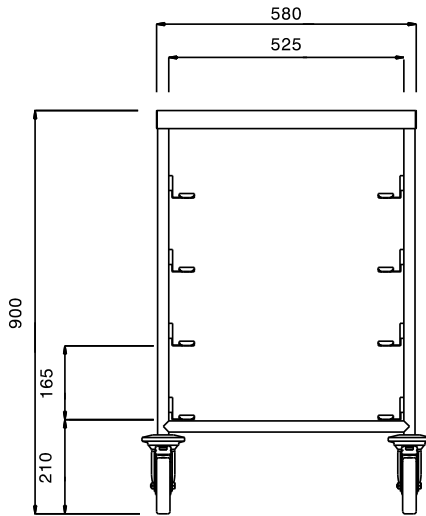

#### Product Nr.

Regaalwagen met 4 paar geleiders voor korven 500x500 mm met een geleiderafstand van 165 mm. Uitgevoerd met een vlak roestvrijstalen bovenblad.

Roestvrijstalen buisframe Ø25 mm met gelaste roestvrijstalen geleiders. De geleiders in L-vormige uitvoering met anti doorschuifnokken. 4 zwenkwielen Ø125 mm, 2 met rem. 4 rubber stootringen.

### Uitvoering

- Frame van roestvrijstalen buis 25 mm, volledig gelast.
- L-vormige geleiders met anti-doorschuifnokken aan beide uiteinden.
- Ontworpen voor het transport van afwasmachine korven van 500x500 mm.
- Het buisframe dient tevens als ergonomische handgreep.
- Vier zwenkwielen Ø125 mm, waarvan 2 met rem, voorzien van kunststof bumpers.

### Constructie

- Volledig van roestvrijstaal 1.4301 (AISI304).

Goedkeuring \_\_\_\_\_

**Algemene gegevens**

Externe afmetingen, lengte 361246 (DRT4T)	645 mm
Externe afmetingen, breedte	645 mm
Externe afmetingen, hoogte	900 mm
Wiel materiaal	Verzinkt
Wiel diameter	Ø 125
Gewicht, netto	ISO 9001; ISO 14001 kg

Front aanzicht

Zij aanzicht

Boven aanzicht